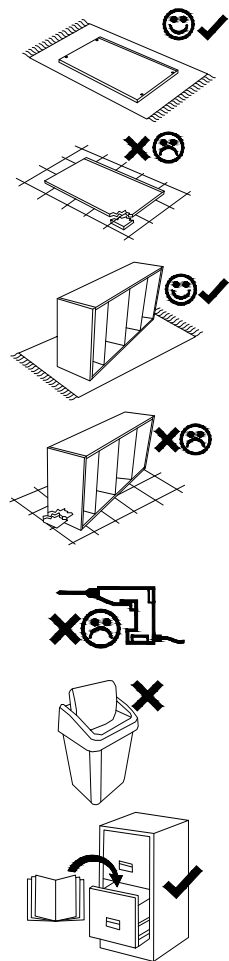

NORDI

NSZ80

1,5 H

(D) Montageanleitung
 (FR) Notice de montage
 (NL) Handleiding voor de montage
 (CZ) Montážní návod
 (HU) Szerelési útmutató
 (TR) Montaj talimatı

(GB) Assembly Instructions
 (IT) Istruzioni di montaggio
 (PL) Instrukcja montaży
 (SK) Návod na montáž
 (RO) Instrucțiuni de montaj
 (RU) Инструкции по монтажу

1	800	540	16	x1	1 / 2
2L	1738	540	16	x1	1 / 2
2R	1738	540	16	x1	1 / 2
3	767	502	16	x1	1 / 2
4	800	540	16	x1	1 / 2
5	767	120	16	x1	1 / 2
6	767	65	18	x2	1 / 2
7	1750	390	2.5	x2	1 / 2
8	800	65	18	x2	1 / 2
9L	1323	397	18	x1	2 / 2
9R	1323	397	18	x1	2 / 2
9A	430	65	18	x1	1 / 2
10	796	185	18	x1	2 / 2
11	796	185	18	x1	2 / 2
12	729	349	2.5	x2	1 / 2
13	718	100	12	x2	1 / 2
13L	400	100	12	x2	1 / 2
13R	400	100	12	x2	1 / 2

TA	C	Z	
x1	x17	x15	
V 3x13	N 3x20	ND 3,5x16	GLUE
x12	x6	x30	x1
NA 4x13	S L-1738mm	PPW	W6 L-760mm
x1	x1	x4	x1
HD	NGD	X	NF 4x30
x8	x4	x10	x2
B	A 8x32	T	PHM+H0
x17	x27	x2	x6

1

x2

2

3

4

5

6