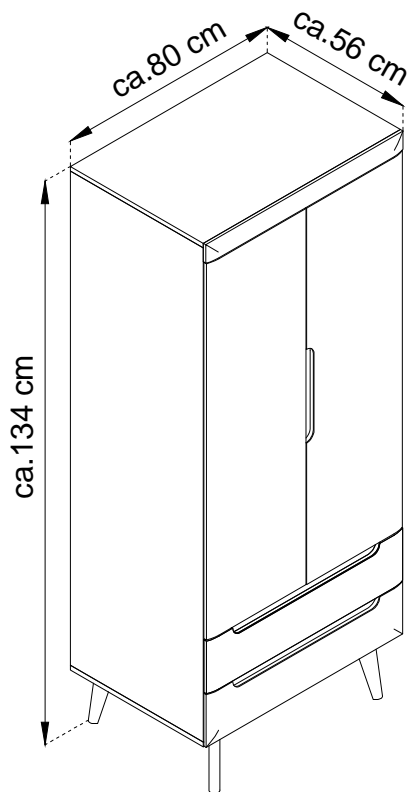

NORDI

NSZ80

1,5 H

(D) Montageanleitung
 (FR) Notice de montage
 (NL) Handleiding voor de montage
 (CZ) Montážní návod
 (HU) Szerelési útmutató
 (TR) Montaj talimatı

(GB) Assembly Instructions
 (IT) Istruzioni di montaggio
 (PL) Instrukcja montaży
 (SK) Návod na montáž
 (RO) Instrucțiuni de montaj
 (RU) Инструкции по монтажу

1	800	540	16	x1	1 / 2
2L	1738	540	16	x1	1 / 2
2R	1738	540	16	x1	1 / 2
3	767	502	16	x1	1 / 2
4	800	540	16	x1	1 / 2
5	767	120	16	x1	1 / 2
6	767	65	18	x2	1 / 2
7	1750	390	2.5	x2	1 / 2
8	800	65	18	x2	1 / 2
9L	1323	397	18	x1	2 / 2
9R	1323	397	18	x1	2 / 2
9A	430	65	18	x1	1 / 2
10	796	185	18	x1	2 / 2
11	796	185	18	x1	2 / 2
12	729	349	2.5	x2	1 / 2
13	718	100	12	x2	1 / 2
13L	400	100	12	x2	1 / 2
13R	400	100	12	x2	1 / 2

TA	C	Z	
x1	x17	x15	
V 3x13	N 3x20	ND 3,5x16	GLUE
x12	x6	x30	x1
NA 4x13	S L-1738mm	PPW	W6 L-760mm
x1	x1	x4	x1
HD	NGD	X	NF 4x30
x8	x4	x10	x2
B	A 8x32	T	PHM+H0
x17	x27	x2	x6

1

x2

2

3

4

5

6